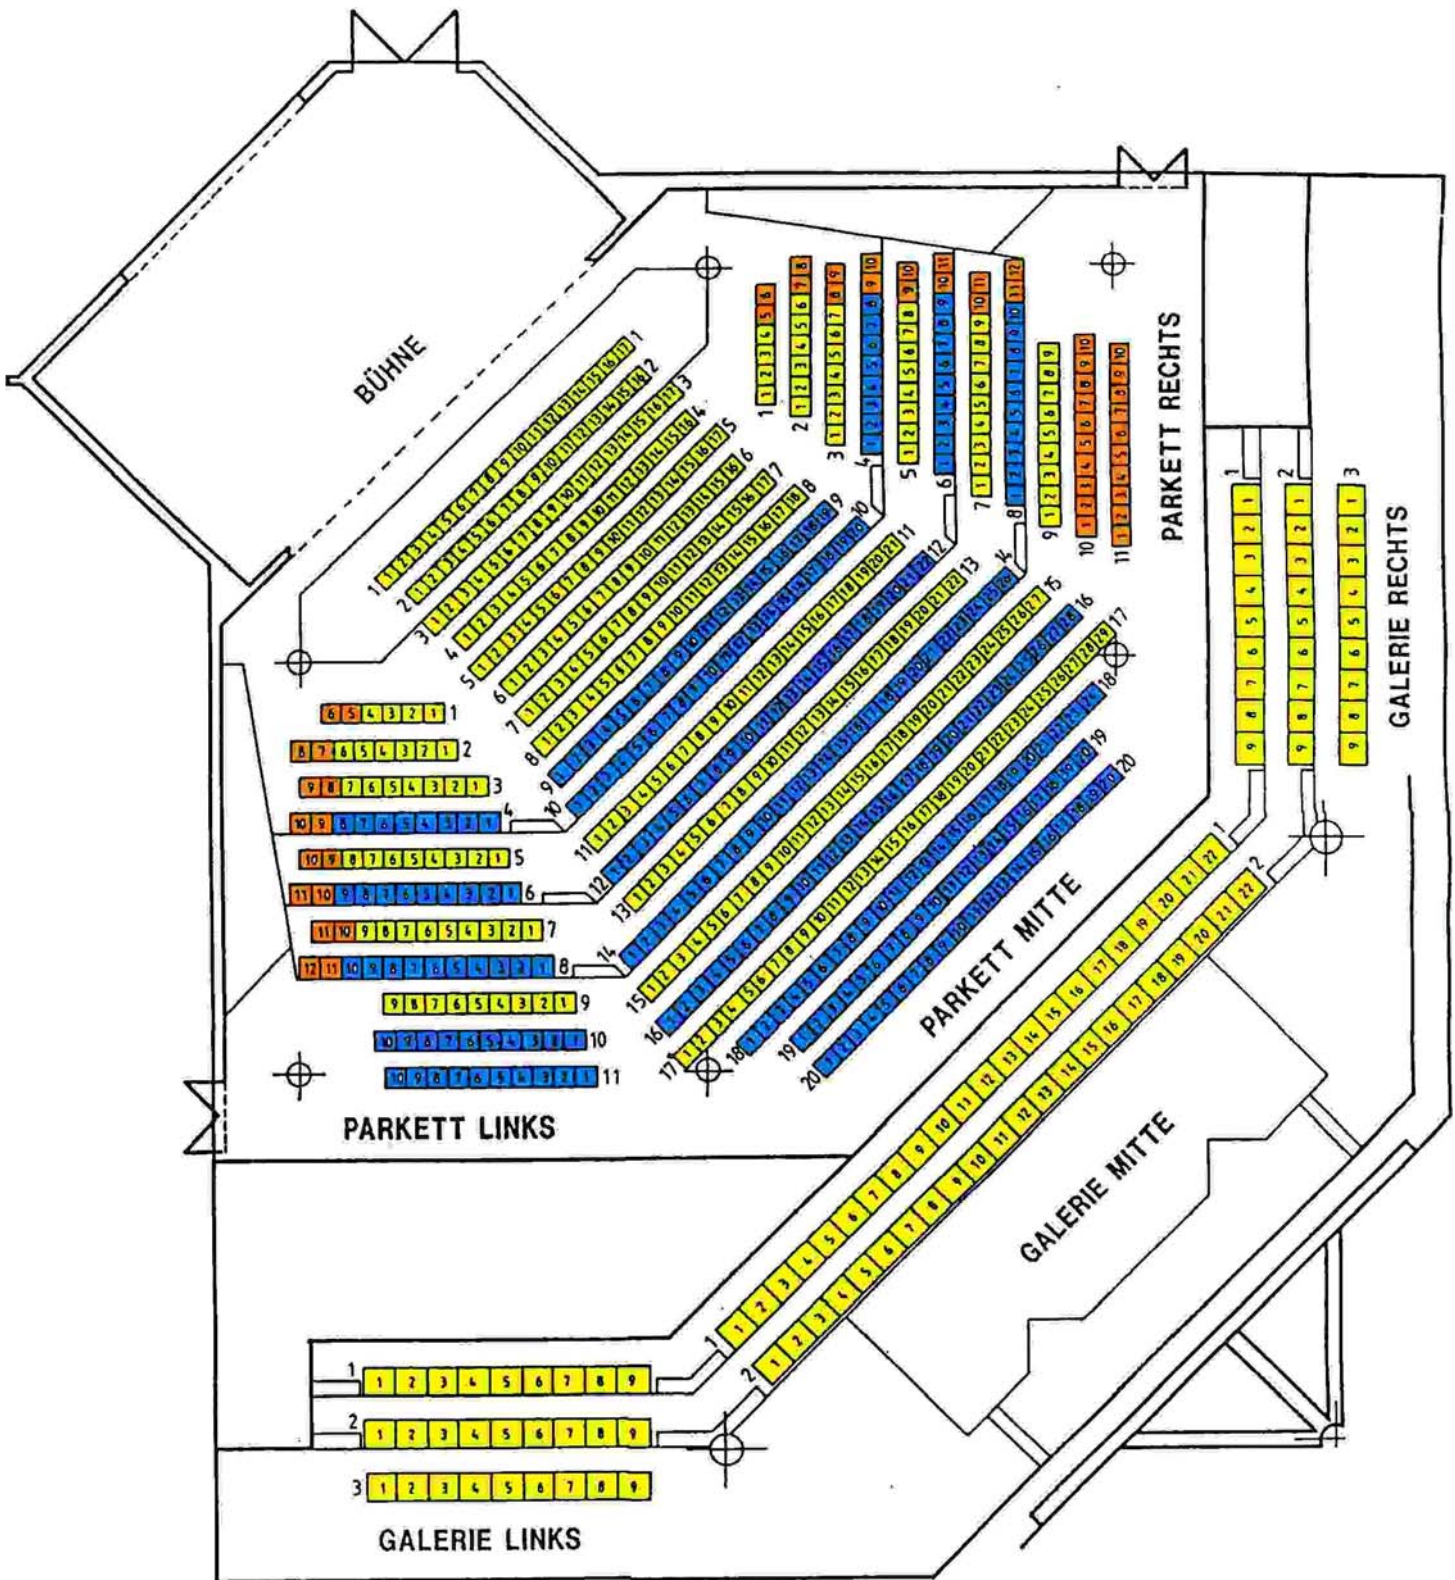

# Saalplan A - für 722 Personen

- Kategorie I
- Kategorie II
- Kategorie III

Tagungs- und  
Veranstaltungszentrum  
**HOCKENHEIM**  
Stadhallen-Betriebsgesellschaft mbH  
Hockenheim